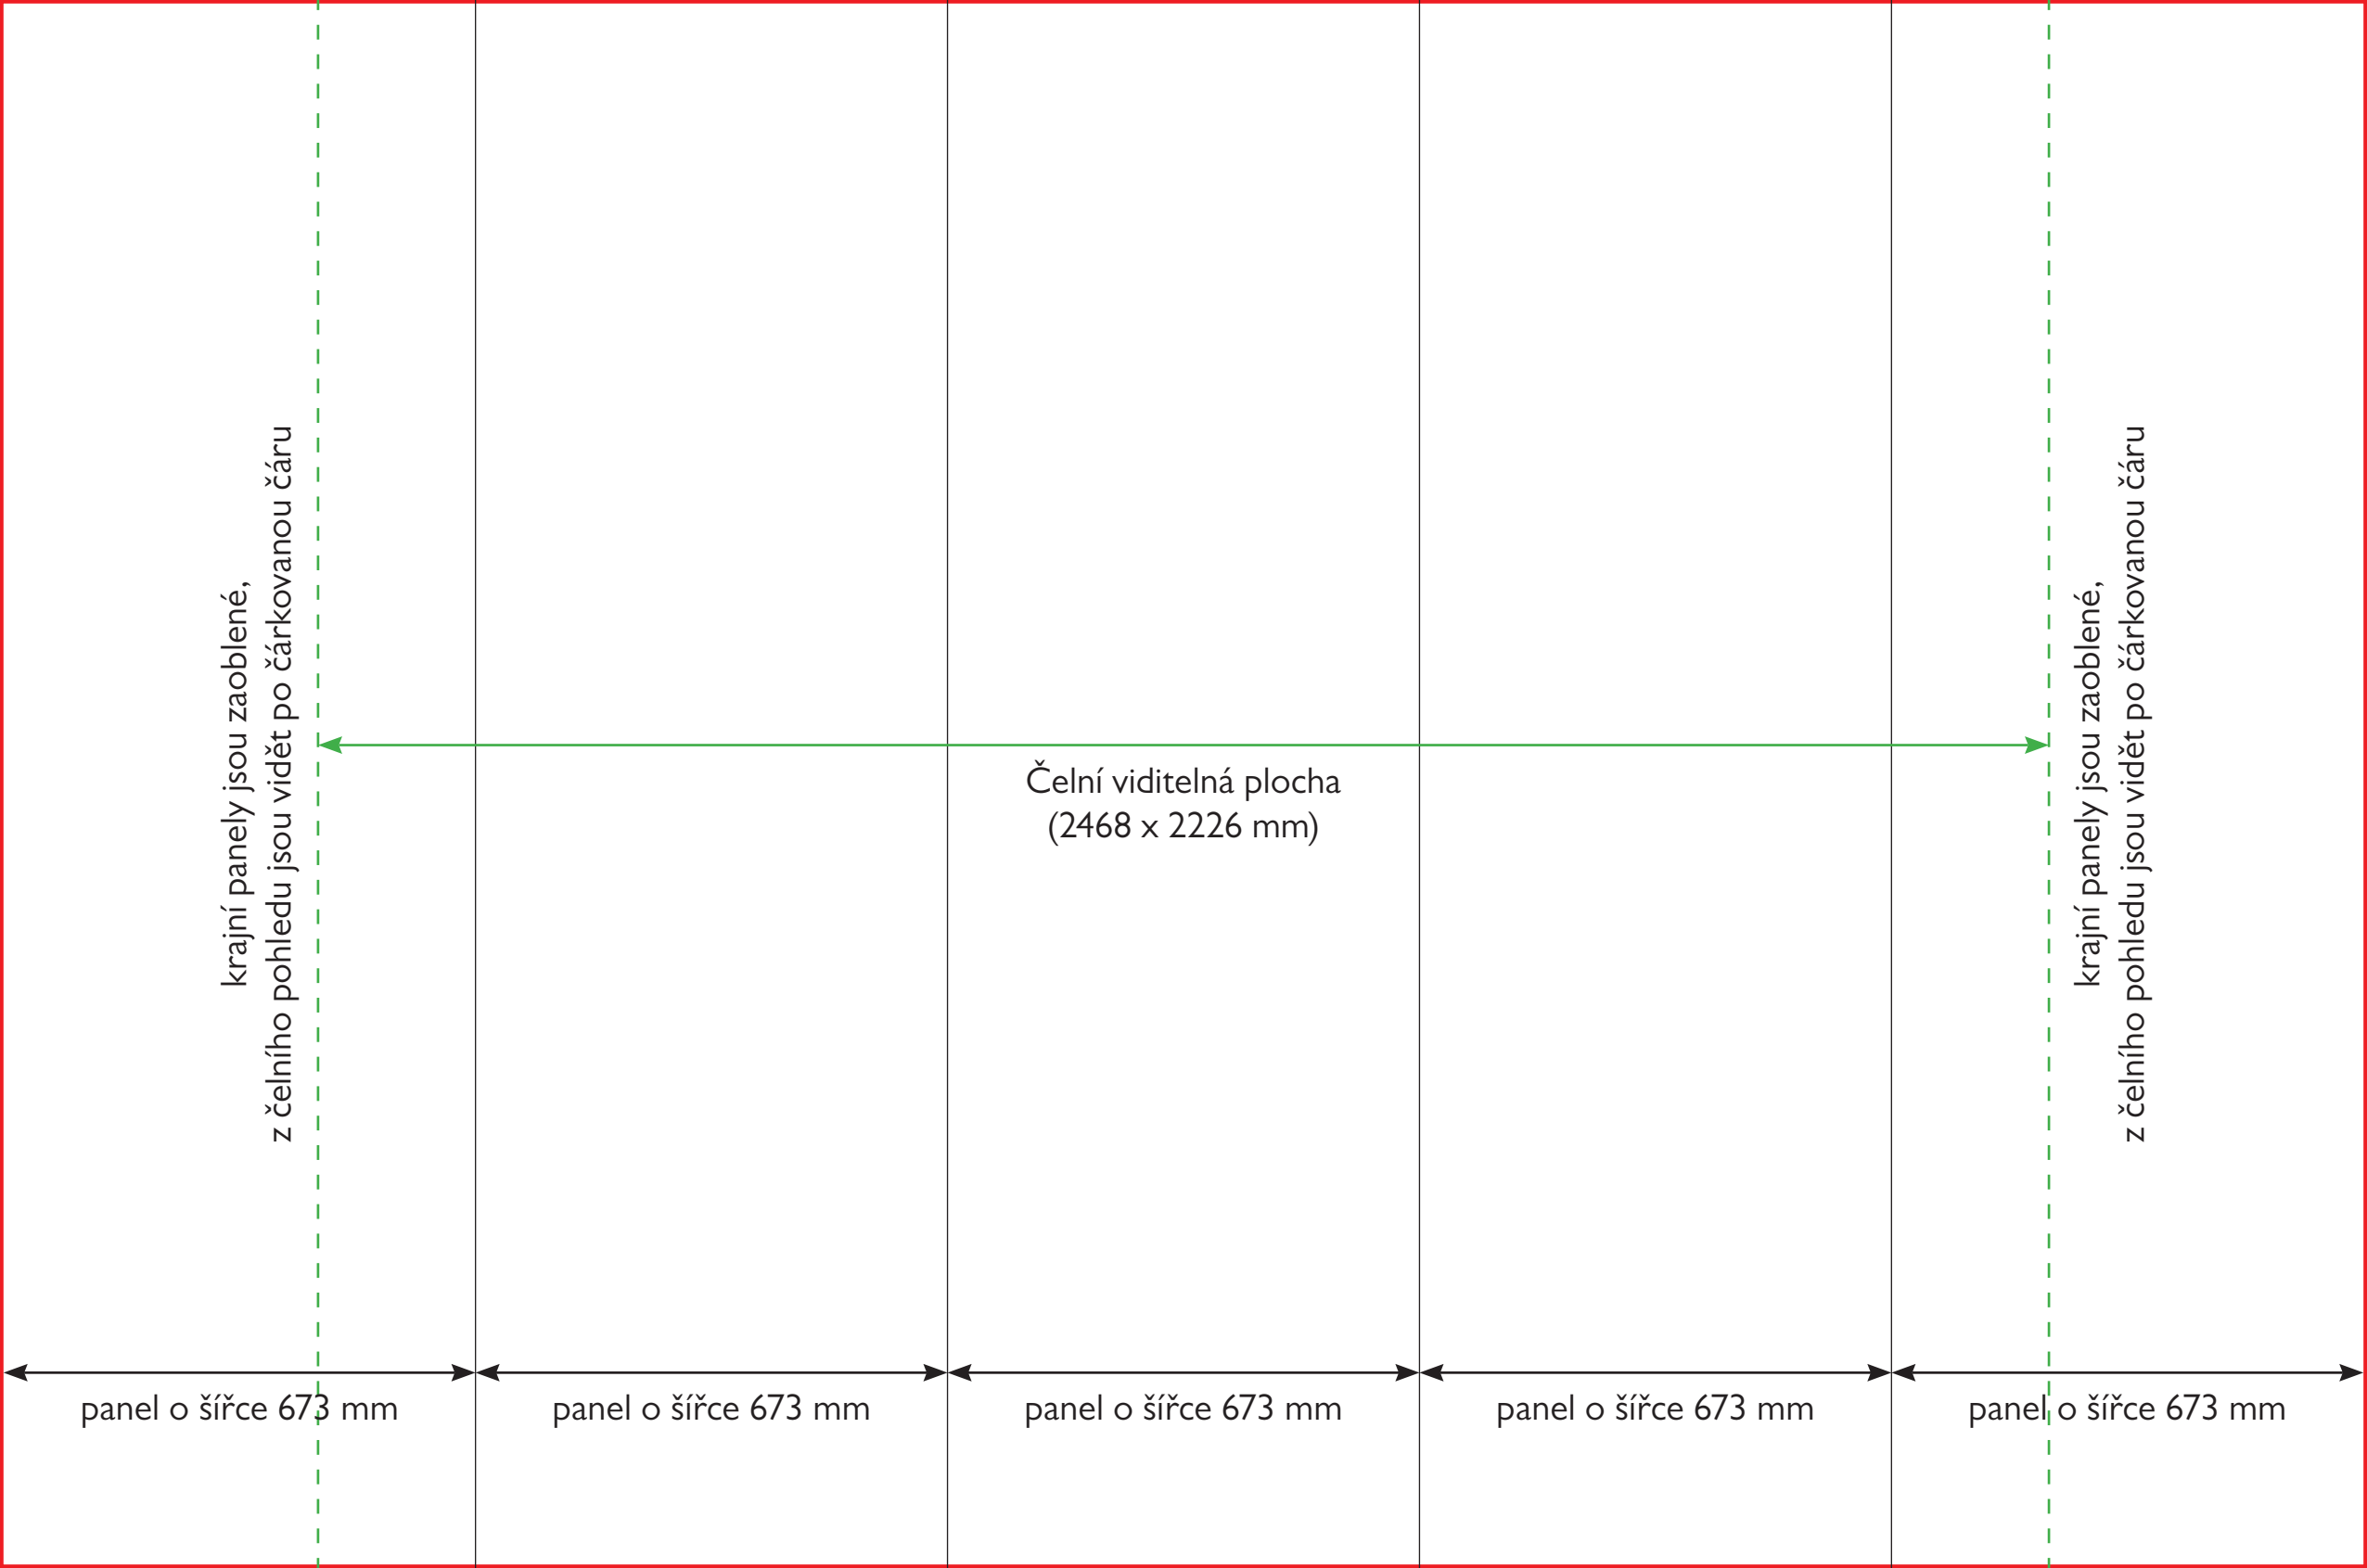

Pop-up stěna 3x3

Celková plocha: 3365 x 2226 mm
(5 panelů o šířce 673 mm)

Čelní viditelná plocha: 2468 x 2226 mm

Požadavky na tisková data:

- PDF verze 1.3
- barevný režim CMYK bez vložených profilů
- rozlišení min. 100 dpi v měřítku 1:1
- spady 5 mm

Šablona na následující straně je v měřítku 1:10, spady 5 mm jsou naznačené červenou linkou po obvodu, celkový rozměr šablony je 337,5 x 223,6 mm.

krajní panely jsou zaoblené,
z čelního pohledu jsou vidět po čárkované čáře

krajní panely jsou zaoblené,
z čelního pohledu jsou vidět po čárkované čáře

Čelní viditelná plocha
(2468 x 2226 mm)

panel o šířce 673 mm

panel o šířce 673 mm

panel o šířce 673 mm

panel o šířce 673 mm

panel o šířce 673 mm